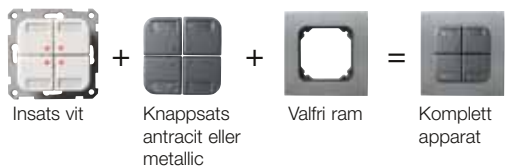

För apparat i antracit eller metallic beställ vit insats och knappsats i önskad färg.

Produktöversikt

Forts.

Beställningsexempel

IHC-knappar Vita knappar

Antracit eller metallic knappar

KNX-knappar

Övriga apparater